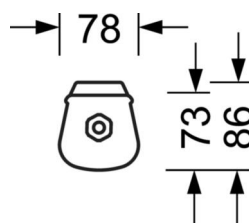

Ссылка	LED 5200lm/865/35W
ηLB	100 %
Φ ↓/↑	87 % / 13 %
UGR попл./вдоль	25.9 / 23.4