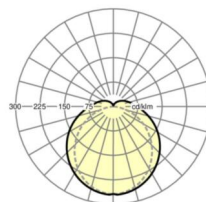

параметры

номер заказа	50212516600
код EAN	4020863494347
номер таможенного тарифа	94051140
Знак прохождения контроля	IP 65, класс защиты I, F, D, HACCP DIN10500/Food/IFS/BRC, Indoor, CE
Степень ударопрочности IK	IK08 (-20°C bis 45°C)
Температура окружения	ta -20°C в 45°C
Особые свойства	Готовность к IoT «Ready for IoT»
Гарантийный срок	5 лет
Государственные программы поддержки	BEG - государственные субсидии для энергосберегающих зданий (действительна только для Германии)

электротехника

Балласт	Электронный драйвер DALI2 (1 штука)
проводка	5x2.5mm², сквозная проводка, втычной контакт на 5x1.5кв.мм
Мощность системы	35W
сетевое напряжение	230V/50Hz
автоматический предохранитель (пусковой ток)	13 штук/B10, 22 штук/B16, 21 штук/C10, 36 штук/C16

DEEP-LINK

<https://www.regiolum.de/ru/article/50212516600>